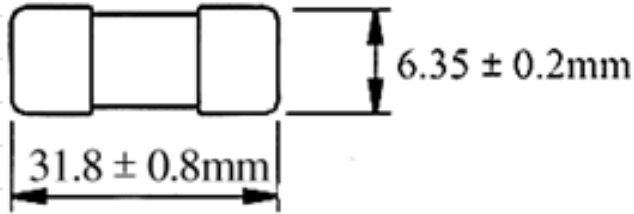

### Dimensions

### Electrical Characteristics

I-T CHARACTERISTICS CURVE

电流-时间曲线图

额定 RATING	2.1In		2.75In		4In		10In
	最大	最小	最大	最小	最大	最大	
> 50mA - 100mA	20s	20ms	200ms	1ms	30ms	5ms	
> 100mA - 10A	20s	20ms	1500ms	8ms	400ms	80ms	