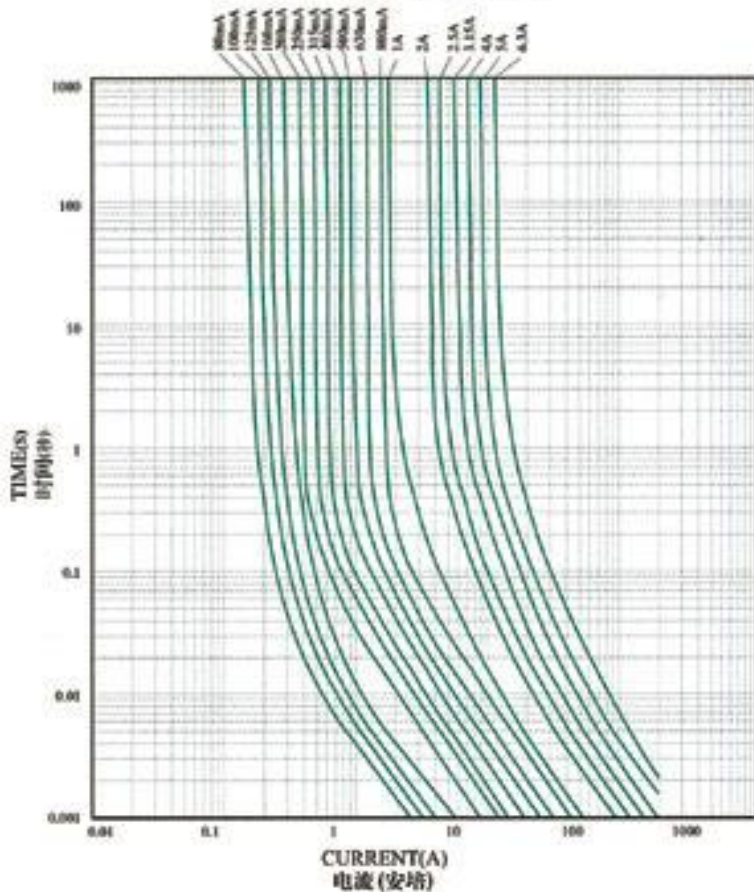

FUSE 6X32MM

FAST BLOW(ROHS)

### Dimensions

### Time-Current Characteristics

### Electrical Characteristics

I-T CHARACTERISTICS CURVE

电流-时间曲线图

额定 RATING	2.1In		2.75In		4In		10In
	最大	最小	最大	最小	最大	最大	
> 50mA - 100mA	20s	20ms	200ms	1ms	30ms	5ms	
> 100mA - 10A	20s	20ms	1500ms	8ms	400ms	80ms	