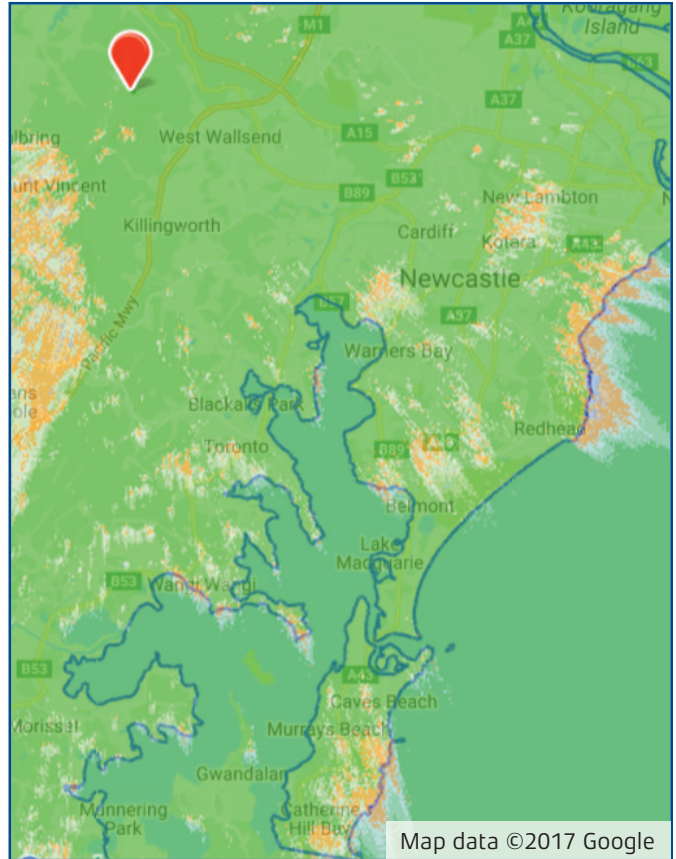

# KINGRAY DIGITAL TV ANTENNA GUIDE

## NEWCASTLE NSW

Map data ©2017 Google